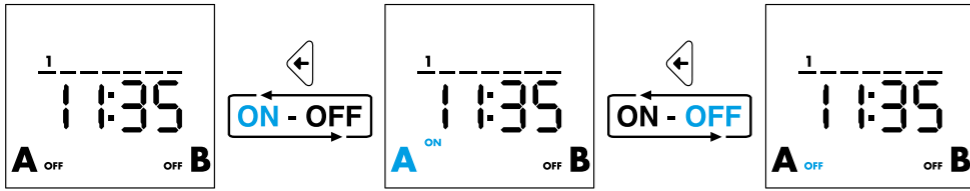

12.61

12.62

PLUS

Finder Toolbox

GET IT ON

Google Play

Per altre informazioni tecniche sul prodotto e le sue applicazioni: **Numero Verde 800-012613**

**4****4a****4b****4c****4d****5**