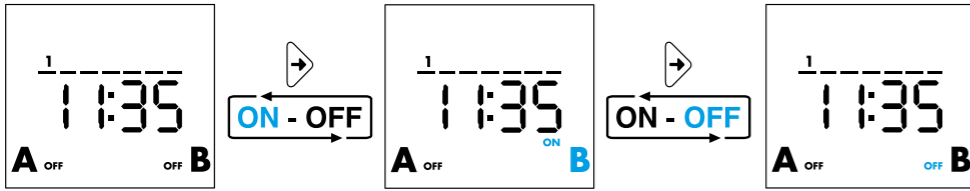

12.61

12.62

PLUS

Finder Toolbox

GET IT ON

Google Play

Per altre informazioni tecniche sul prodotto e le sue applicazioni: **Numero Verde 800-012613**

**4****4a****4b****4c****4d****5**