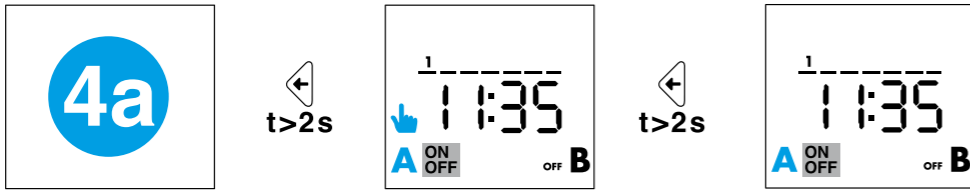

12.61

12.62

PLUS

Finder Toolbox

GET IT ON

Google Play

Per altre informazioni tecniche sul prodotto e le sue applicazioni: **Numero Verde 800-012613**

**4****4a****4b****4c****4d****5**