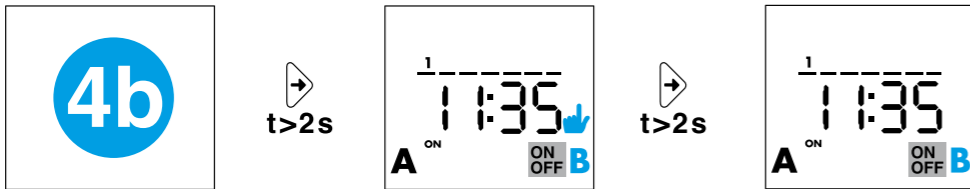

12.61

12.62

PLUS

Finder Toolbox

GET IT ON

Google Play

Per altre informazioni tecniche sul prodotto e le sue applicazioni: **Numero Verde 800-012613**

**4****4a****4b****4c****4d****5**