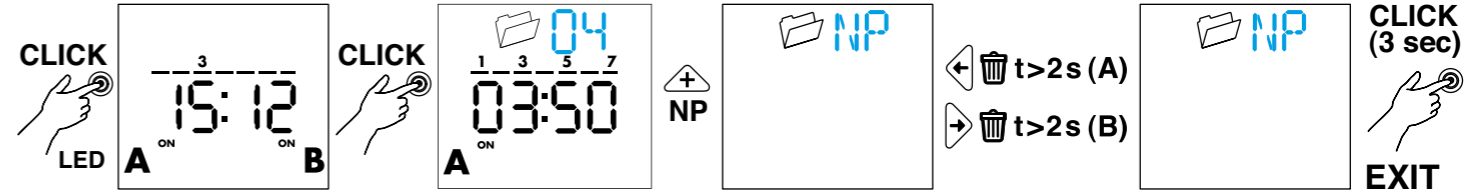

5

IT CANCELLAZIONE DI TUTTI I PROGRAMMI
EN DELETION OF ALL PROGRAM
FR SUPPRESSION DE TOUS LES PROGRAMMES
DE LÖSCHEN ALLER PROGRAMME
NL WISSEN VAN ALLE PROGRAMMA'S
PT ELIMINAÇÃO DE TODO PROGRAMA
ES BORRAR TODOS LOS PROGRAMAS

HU AZ ÖSSZES PROGRAM TÖRLÉSE
CS ODSTRANĚNÍ VŠECH PROGRAMU
PL USUNIĘCIE WSZYSTKICH PROGRAMÓW
RO ȘTERGE TOATE PROGRAMELE
RU УДАЛЕНИЕ ВСЕХ ПРОГРАММ
EL ΔΙΑΓΡΑΦΗ ΌΛΩΝ ΤΩΝ ΠΡΟΓΡΑΜΜΑΤΩΝ
AR محو كل البرامج