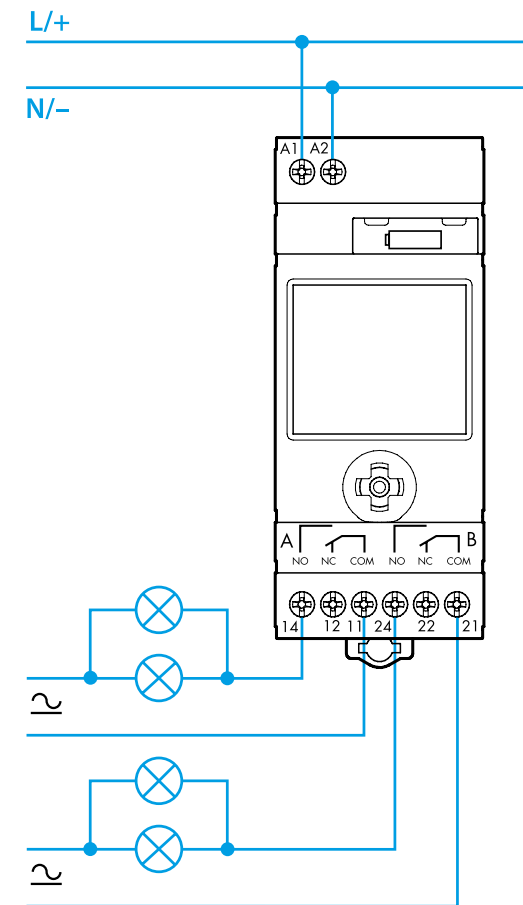

ITALIANO

12.61/62

INTERRUTTORE ORARIO DIGITALE GIORNALIERO/SETTIMANALE
Programmazione facilitata tramite App "FINDER TOOLBOX"
con tecnologia NFC, scaricabile da Google Play™

12.61

12.62

1 DESCRIZIONE DISPLAY

- A Menù Impostazione prodotto
- B Giorni della settimana (1=Lun...7=Dom)
- C Programma Vacanze attivo
- D Manuale PERMANENTE canale A attivo
- E Funzioni Canale A (ON, OFF, Impulso)
- F Giorno - secondi/minuti
- G Funzioni Canale B (ON, OFF, Impulso) (solo 12.62)
- H Manuale PERMANENTE canale B attivo (solo 12.62)
- I Ore, anno, giorno, mese, ore, minuti, ora legale ON/OFF, Programma Vacanze (Inizio: giorno/mese. Fine: giorno/mese), PIN ON/OFF, End (uscita dal menù)
- L Prodotto non alimentato (funzionamento tramite batteria) - batteria scarica (Prodotto alimentato)
- M Cancellazione
- N Numero Programma (max 50) - Y(anno), D(giorno), M(mese), H(ore), M(minuti), Ora legale ON/OFF (EU=Europa - BR=Brasile - AU=Australia) Programma Vacanze (Inizio: giorno/mese. Fine: giorno/mese)
- O Menù Programmazione

2 IMPOSTAZIONI PRODOTTO (esempio)

- 2a Impostare: anno, giorno, mese, ore, minuti, EU (Ora legale)
- 2b Programma vacanze (Inizio: giorno/mese. Fine: giorno/mese), PIN, End (uscita dal menù)

3 PROGRAMMAZIONI (esempi)

- 3a Funzione ON - OFF (6:25 ON - 19:15 OFF, Lun, Mer, Ven, Dom)
- 3b Funzione IMPULSO (11:00 impulso 5 s, Lun, Mer, Ven)

4 MODALITÀ MANUALE

- 4a Manuale ON/OFF canale A
- 4b Manuale ON/OFF canale B (solo 12.62)
- 4c Manuale Permanente ON/OFF canale A
- 4d Manuale Permanente ON/OFF canale B (solo 12.62)

5 CANCELLAZIONE di tutti i programmi

6 CANCELLAZIONE del singolo programma

NOTE