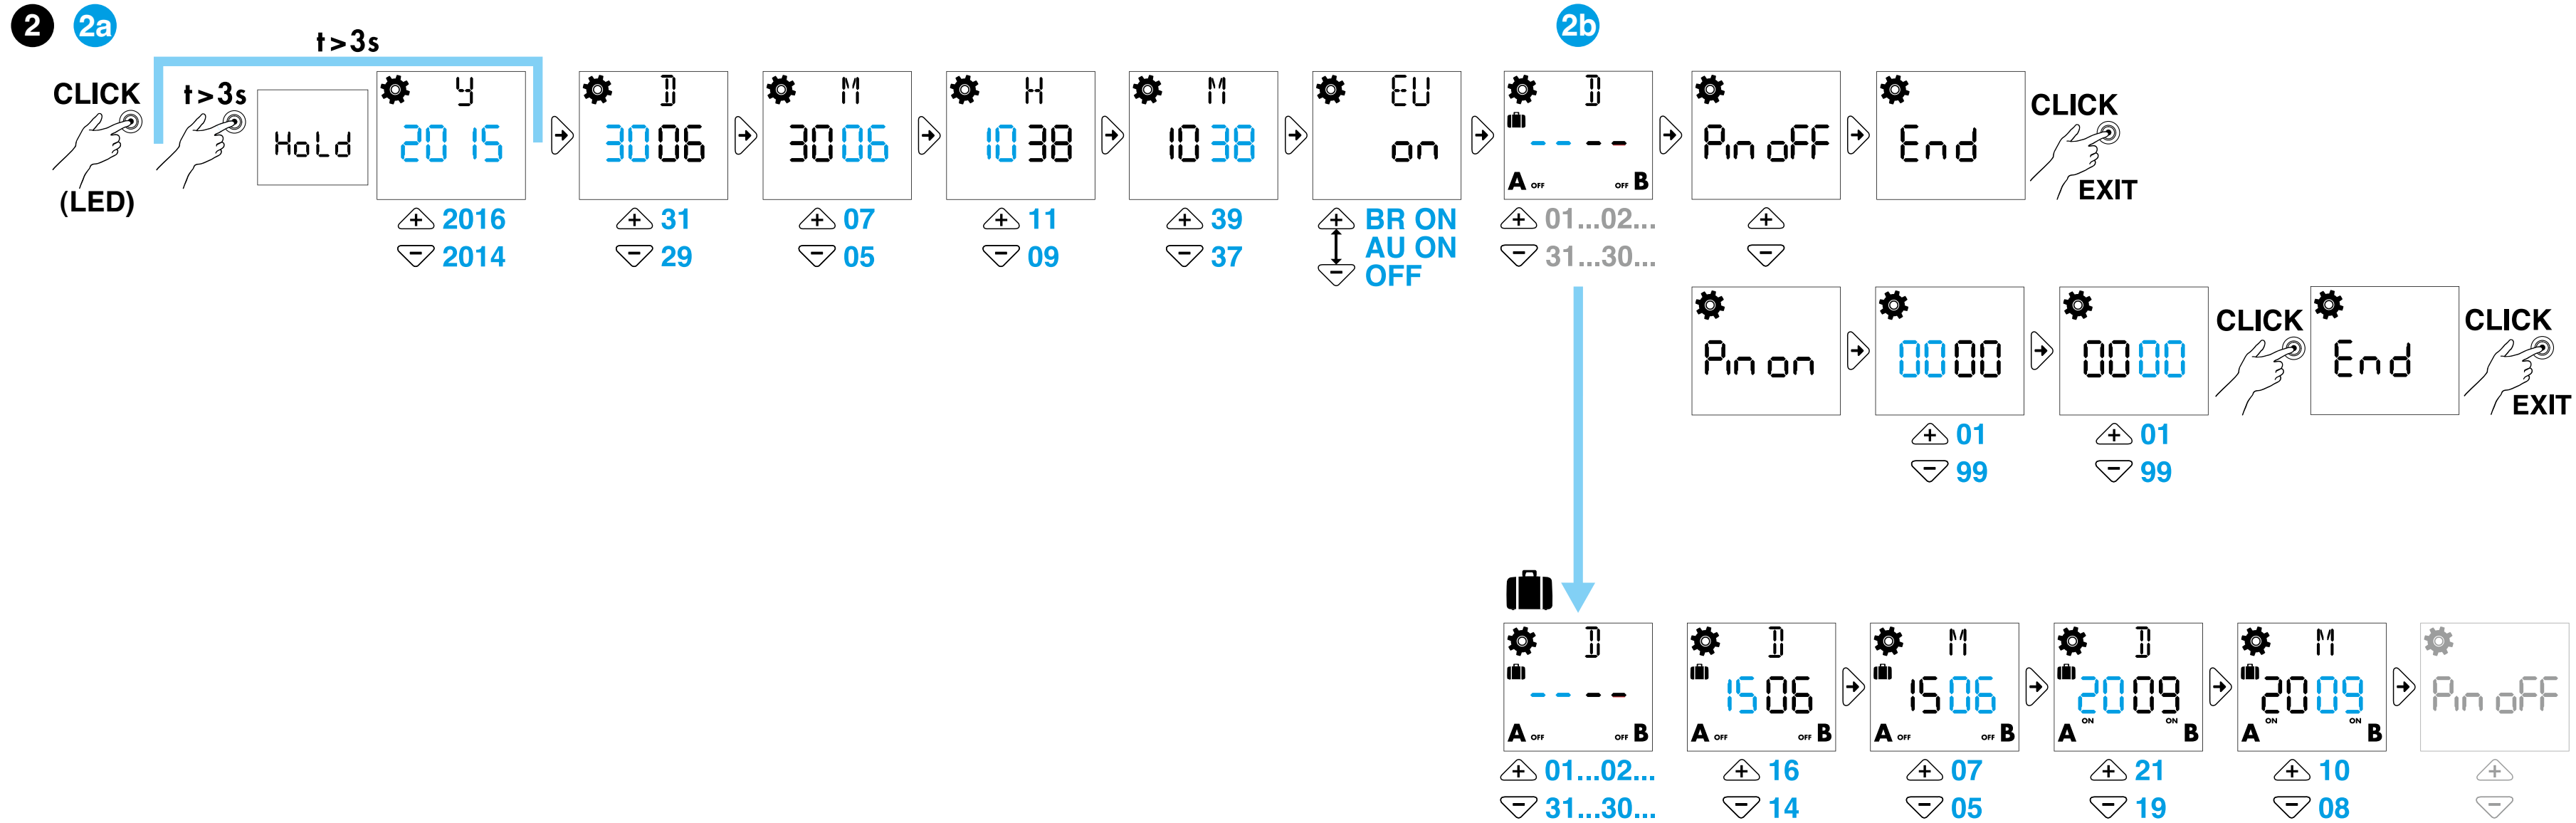

## 1 DESCRIZIONE DISPLAY

- A Menù Impostazione prodotto
- B Giorni della settimana (1=Lun...7=Dom)
- C Programma Vacanze attivo
- D Manuale PERMANENTE canale A attivo
- E Funzioni Canale A (ON, OFF, Impulso)
- F Giorno - secondi/minuti
- G Funzioni Canale B (ON, OFF, Impulso) (solo 12.62)
- H Manuale PERMANENTE canale B attivo (solo 12.62)
- I Ore, anno, giorno, mese, ore, minuti, ora legale ON/OFF, Programma Vacanze (Inizio: giorno/mese. Fine: giorno/mese), PIN ON/OFF, End (uscita dal menù)
- L Prodotto non alimentato (funzionamento tramite batteria) - batteria scarica (Prodotto alimentato)
- M Cancellazione
- N Numero Programma (max 50) - Y(anno), D(giorno), M(mese), H(ore), M(minuti), Ora legale ON/OFF (EU=Europa - BR=Brasile - AU=Australia) Programma Vacanze (Inizio: giorno/mese. Fine: giorno/mese)
- O Menù Programmazione

12.61

12.62

PLUS

Finder Toolbox

GET IT ON

Google Play

Per altre informazioni tecniche sul prodotto e le sue applicazioni: **Numero Verde 800-012613**

**4****4a****4b****4c****4d****5**