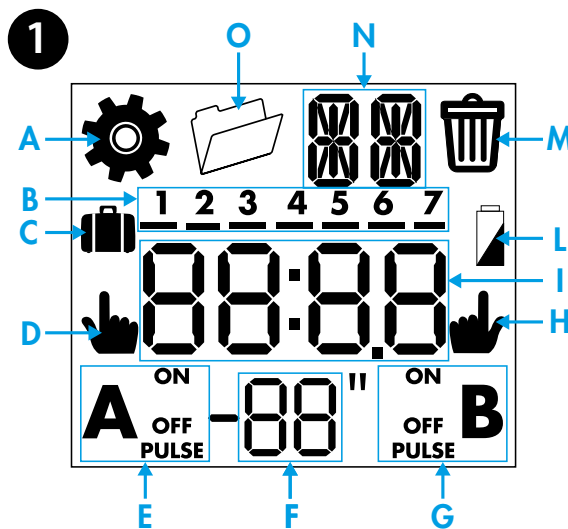

2 IMPOSTAZIONI PRODOTTO (esempio)

- 2a Impostare: anno, giorno, mese, ore, minuti, EU (Ora legale)
- 2b Programma vacanze (Inizio: giorno/mese. Fine: giorno/mese), PIN, End (uscita dal menù)

3 PROGRAMMAZIONI (esempi)

- 3a Funzione ON - OFF (6:25 ON - 19:15 OFF, Lun, Mer, Ven, Dom)
- 3b Funzione IMPULSO (11:00 impulso 5 s, Lun, Mer, Ven)

4 MODALITÀ MANUALE

- 4a Manuale ON/OFF canale A
- 4b Manuale ON/OFF canale B (solo 12.62)
- 4c Manuale Permanente ON/OFF canale A
- 4d Manuale Permanente ON/OFF canale B (solo 12.62)

5 CANCELLAZIONE di tutti i programmi

6 CANCELLAZIONE del singolo programma

NOTE

- Sostituzione batteria: BATTERIA CR 2032 (LiMnO₂) 3V, 230mAh. Prodotto esente Art.11 Dir. 2006/66/CE.
- Display retroilluminato (solo quando il prodotto è alimentato)
- Intervallo minimo di programmazione: 1 secondo (funzione impulso)