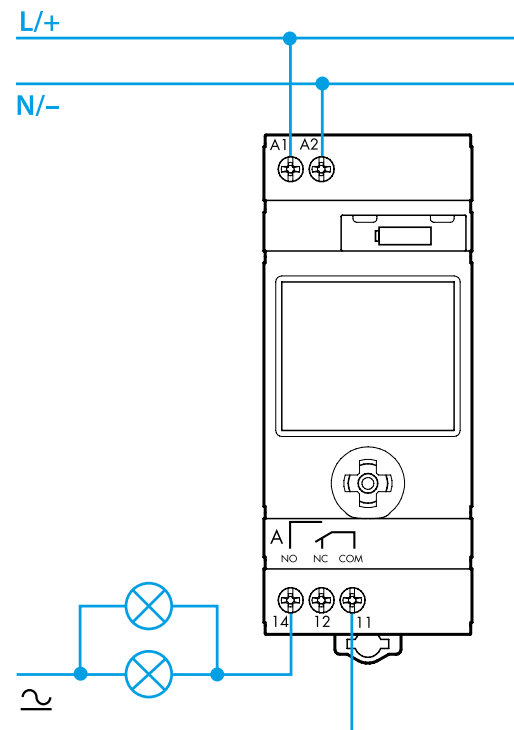

ITALIANO

12.61/62

INTERRUTTORE ORARIO DIGITALE GIORNALIERO/SETTIMANALE
Programmazione facilitata tramite App "FINDER TOOLBOX"
con tecnologia NFC, scaricabile da Google Play™

12.61

12.62

1 DESCRIZIONE DISPLAY

- A Menù Impostazione prodotto
- B Giorni della settimana (1=Lun...7=Dom)
- C Programma Vacanze attivo
- D Manuale PERMANENTE canale A attivo
- E Funzioni Canale A (ON, OFF, Impulso)
- F Giorno - secondi/minuti
- G Funzioni Canale B (ON, OFF, Impulso) (solo 12.62)
- H Manuale PERMANENTE canale B attivo (solo 12.62)
- I Ore, anno, giorno, mese, ore, minuti, ora legale ON/OFF, Programma Vacanze (Inizio: giorno/mese. Fine: giorno/mese), PIN ON/OFF, End (uscita dal menù)
- L Prodotto non alimentato (funzionamento tramite batteria) - batteria scarica (Prodotto alimentato)
- M Cancellazione
- N Numero Programma (max 50) - Y(anno), D(giorno), M(mese), H(ore), M(minuti), Ora legale ON/OFF (EU=Europa - BR=Brasile - AU=Australia) Programma Vacanze (Inizio: giorno/mese. Fine: giorno/mese)
- O Menù Programmazione

2 IMPOSTAZIONI PRODOTTO (esempio)

- 2a Impostare: anno, giorno, mese, ore, minuti, EU (Ora legale)
- 2b Programma vacanze (Inizio: giorno/mese. Fine: giorno/mese), PIN, End (uscita dal menù)

3 PROGRAMMAZIONI (esempi)

- 3a Funzione ON - OFF (6:25 ON - 19:15 OFF, Lun, Mer, Ven, Dom)
- 3b Funzione IMPULSO (11:00 impulso 5 s, Lun, Mer, Ven)

4 MODALITÀ MANUALE

- 4a Manuale ON/OFF canale A
- 4b Manuale ON/OFF canale B (solo 12.62)
- 4c Manuale Permanente ON/OFF canale A
- 4d Manuale Permanente ON/OFF canale B (solo 12.62)

5 CANCELLAZIONE di tutti i programmi

6 CANCELLAZIONE del singolo programma

NOTE